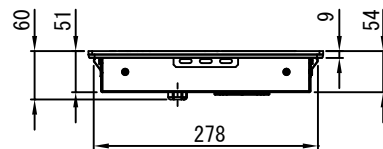

### 外形寸法図

品名	IHクッキングヒーター (2口)	
型名	AHI326CA	
設置方法	ドロップイン	
接続方法	プラグ式	
電源 (V, Hz)	単相200V, 50/60Hz	
壁コンセント(設備側準備品)	WN1932又はWTF1932 (パナソニック)	
消費電力	合計	3700w
	コンロ①	2300w/2500w (パワー機能)
	コンロ②	1400w/2000w (パワー機能)
外形寸法 (W×D×H)	291×510×60mm (電源ボックス、トッププレート含)	
ワークトップ開口寸法 (W×D)	270×490mm コーナーR3~8 *	
製品重量	6.0kg	

\* 必ず別紙設置マニュアルに添った施工を行ってください。

平面図

側面図

正面図

背面図

エレクトロラックス・ジャパン株式会社  
白物家電事業部  
東京：〒108-0022 東京都港区海岸3-2-12 安田芝浦第2ビル  
TEL. 03-5445-3363 FAX. 03-5445-3362  
サービスご相談窓口(フリーダイヤル)0120-5445-07