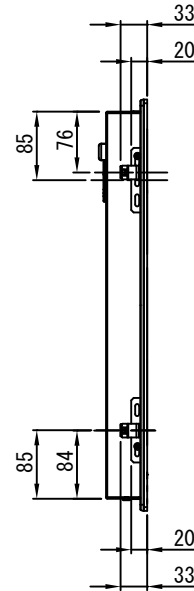

## 2口IHクッキングヒーター 型式：AHI326CA

### 外形寸法図

品名	IHクッキングヒーター (2口)	
型名	AHI326CA	
設置方法	ドロップイン	
接続方法	プラグ式	
電源 (V, Hz)	単相200V, 50/60Hz	
壁コンセント(設備側準備品)	WN1932又はWTF1932 (パナソニック)	
消費電力	合計	3700w
	コンロ①	2300w/2500w (パワー機能)
	コンロ②	1400w/2000w (パワー機能)
外形寸法 (W×D×H)	291×510×60mm (電源ボックス、トッププレート含)	
ワークトップ開口寸法 (W×D)	270×490mm コーナーR3~8 *	
製品重量	6.0kg	

\* 必ず別紙設置マニュアルに添った施工を行ってください。

平面図

側面図

正面図

背面図

エレクトロラックス・ジャパン株式会社  
白物家電事業部  
東京：〒108-0022 東京都港区海岸3-2-12 安田芝浦第2ビル  
TEL. 03-5445-3363 FAX. 03-5445-3362  
サービスご相談窓口(フリーダイヤル)0120-5445-07