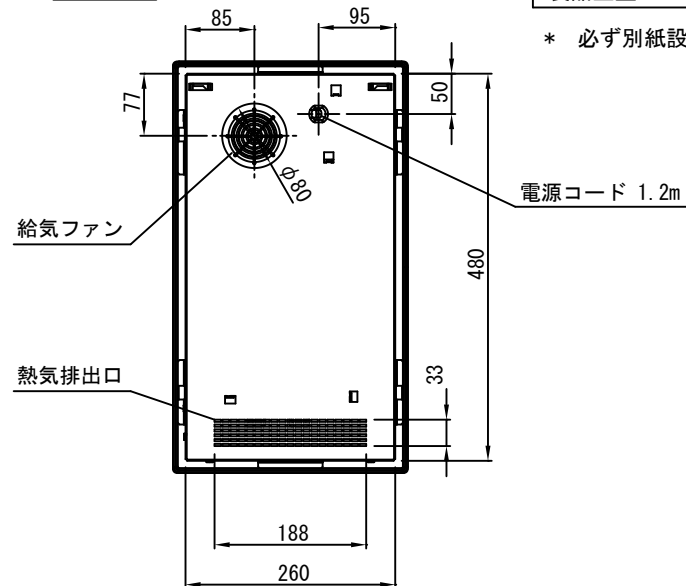

### 外形寸法図

品名	IHクッキングヒーター (2口)	
型名	AHI326CA	
設置方法	ドロップイン	
接続方法	プラグ式	
電源 (V, Hz)	単相200V, 50/60Hz	
壁コンセント(設備側準備品)	WN1932又はWTF1932 (パナソニック)	
消費電力	合計	3700w
	コンロ①	2300w/2500w (パワー機能)
	コンロ②	1400w/2000w (パワー機能)
外形寸法 (W×D×H)	291×510×60mm (電源ボックス、トッププレート含)	
ワークトップ開口寸法 (W×D)	270×490mm コーナーR3~8 *	
製品重量	6.0kg	

\* 必ず別紙設置マニュアルに添った施工を行ってください。

平面図

側面図

正面図

背面図

エレクトロラックス・ジャパン株式会社  
白物家電事業部  
東京：〒108-0022 東京都港区海岸3-2-12 安田芝浦第2ビル  
TEL. 03-5445-3363 FAX. 03-5445-3362  
サービスご相談窓口(フリーダイヤル)0120-5445-07