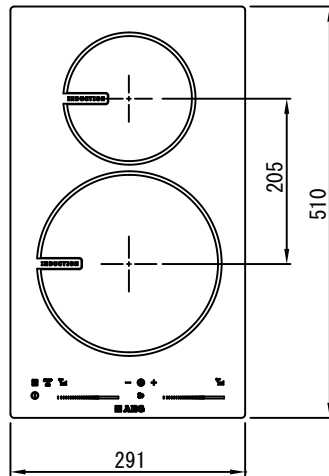

2口IHクッキングヒーター 型式：AHI326CA

外形寸法図

品名	IHクッキングヒーター (2口)	
型名	AHI326CA	
設置方法	ドロップイン	
接続方法	プラグ式	
電源 (V, Hz)	単相200V, 50/60Hz	
壁コンセント(設備側準備品)	WN1932又はWTF1932 (パナソニック)	
消費電力	合計	3700w
	コンロ①	2300w/2500w (パワー機能)
	コンロ②	1400w/2000w (パワー機能)
外形寸法 (W×D×H)	291×510×60mm (電源ボックス、トッププレート含)	
ワークトップ開口寸法 (W×D)	270×490mm コーナーR3~8 *	
製品重量	6.0kg	

* 必ず別紙設置マニュアルに添った施工を行ってください。

平面図