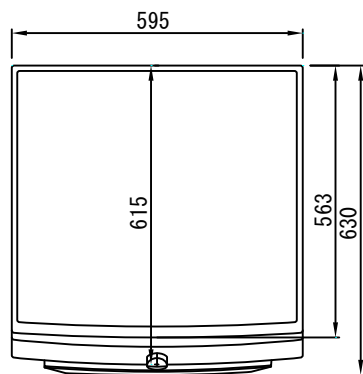

平面図

背面図

衣類乾燥機

型式： T862801C

外形寸法図

型式	T862801C	
設置方法	単独置き	
電源 (V, Hz)	単相200V, 50Hz専用	
コンセント形状	 型20A専用回路	
消費電力	合計	2000W
	モーター	200W
	ヒーター	1800W
乾燥容量	8Kg	
乾燥方法	ノーダクト (空冷除湿乾燥)	
外形寸法 (W×D×H)	595×625×850mm	
製品重量	44.0Kg	
ビルトイン時の 注意事項	お問い合わせ下さい。	

●外形寸法図の寸法は、全て日本で計測した実測値です。

正面図

右側面図

 **Electrolux**

エレクトロラックス・ジャパン株式会社
白物家電事業部
東京：〒108-0022 東京都港区海岸3-2-12 安田芝浦第2ビル
TEL. 03-5445-3363 FAX. 03-5445-3362