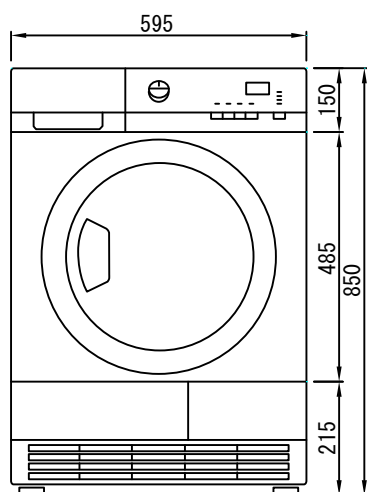

平面図

背面図

衣類乾燥機

型式： T862801C

外形寸法図

型式	T862801C	
設置方法	単独置き	
電源 (V, Hz)	単相200V, 50Hz専用	
コンセント形状	 型20A専用回路	
消費電力	合計	2000W
	モーター	200W
	ヒーター	1800W
乾燥容量	8Kg	
乾燥方法	ノーダクト (空冷除湿乾燥)	
外形寸法 (W×D×H)	595×625×850mm	
製品重量	44.0Kg	
ビルトイン時の 注意事項	お問い合わせ下さい。	

●外形寸法図の寸法は、全て日本で計測した実測値です。

正面図

右側面図

 **Electrolux**

エレクトロラックス・ジャパン株式会社
白物家電事業部
東京：〒108-0022 東京都港区海岸3-2-12 安田芝浦第2ビル
TEL. 03-5445-3363 FAX. 03-5445-3362