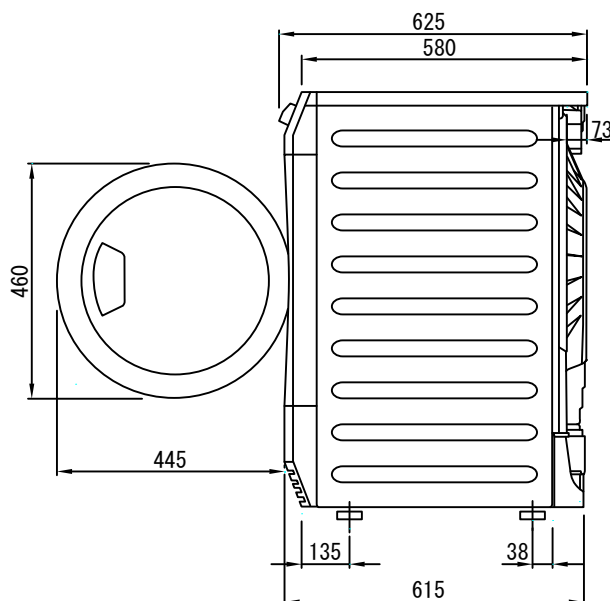

平面図

背面図

衣類乾燥機

型式： T862801C

外形寸法図

型式	T862801C	
設置方法	単独置き	
電源 (V, Hz)	単相200V, 50Hz専用	
コンセント形状	 型20A専用回路	
消費電力	合計	2000W
	モーター	200W
	ヒーター	1800W
乾燥容量	8Kg	
乾燥方法	ノーダクト (空冷除湿乾燥)	
外形寸法 (W×D×H)	595×625×850mm	
製品重量	44.0Kg	
ビルトイン時の 注意事項	お問い合わせ下さい。	

●外形寸法図の寸法は、全て日本で計測した実測値です。

正面図

右側面図

 **Electrolux**

エレクトロラックス・ジャパン株式会社
白物家電事業部
東京：〒108-0022 東京都港区海岸3-2-12 安田芝浦第2ビル
TEL. 03-5445-3363 FAX. 03-5445-3362