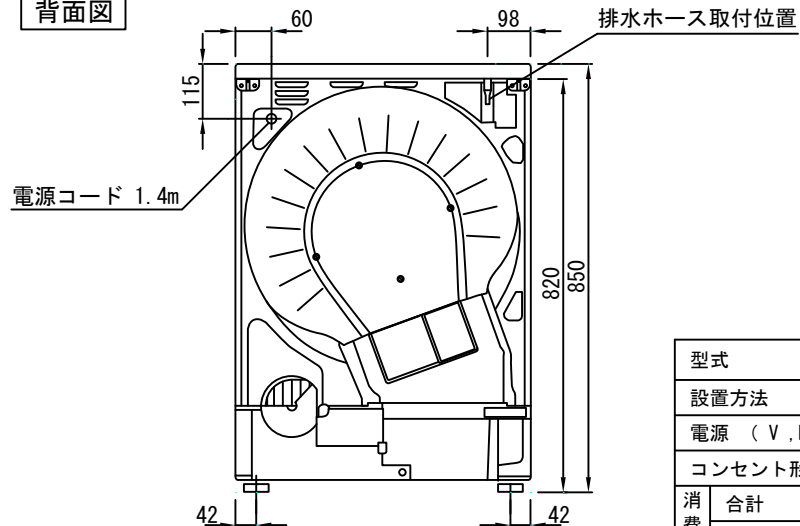

平面図

背面図

衣類乾燥機

型式： T862801C

外形寸法図

型式	T862801C	
設置方法	単独置き	
電源 (V, Hz)	単相200V, 50Hz専用	
コンセント形状	 型20A専用回路	
消費電力	合計	2000W
	モーター	200W
	ヒーター	1800W
乾燥容量	8Kg	
乾燥方法	ノーダクト (空冷除湿乾燥)	
外形寸法 (W×D×H)	595×625×850mm	
製品重量	44.0Kg	
ビルトイン時の 注意事項	お問い合わせ下さい。	

●外形寸法図の寸法は、全て日本で計測した実測値です。

正面図

右側面図

 **Electrolux**

エレクトロラックス・ジャパン株式会社
白物家電事業部
東京：〒108-0022 東京都港区海岸3-2-12 安田芝浦第2ビル
TEL. 03-5445-3363 FAX. 03-5445-3362