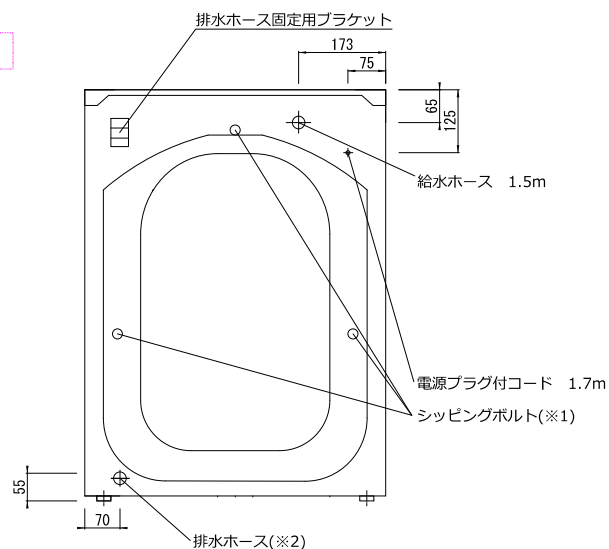

正面図

側面図

ドラム式全自動洗濯乾燥機

モデル名： AWW12746

外形寸法図

型式	AWW12746	
設置方法	ビルトイン型	
電源 (V, Hz)	単相200V 50Hz/60Hz	
コンセント形状	12A 専用回路	
定格消費電力	洗濯	1500W
	乾燥	1100W
乾燥方式	水冷凝縮方式+乾燥ファン	
洗濯容量	7.0Kg	
乾燥容量	綿 4.0Kg / 合成繊維 2.5Kg	
標準使用水量	53L (JIS C 9606)	
防水性能	IPX 4	
洗濯温度	常温/30/40/50/60/90℃	
使用水圧	0.05~0.8MPa	
開口寸法 (W×D×H)	600以上×600以上×820 mm	
外形寸法 (W×D×H)	598×570×817mm (ドア含む)	
製品重量	67.0kg	

背面図

平面図

【※1】 シッピングボルトは必ず外すように指示すること。

【※2】 排水ホースを固定用ブラケットから外さない事。
やむを得ず外す場合、必ず排水管に接続する際、
折り曲げた排水ホースの頂点が、製品を設置した
床面から600mm以上900mm以下の位置に収まる
様に調整して下さい。

【※3】 ドアの開きを変更する事は出来ません。
本製品はドア左側にヒンジがあります。(右開き)