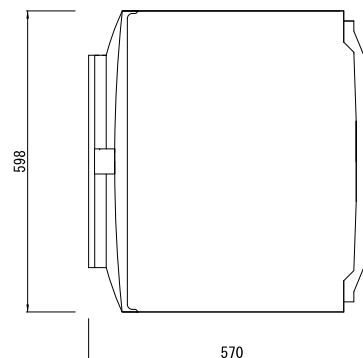

正面図

側面図

ドラム式全自動洗濯乾燥機

モデル名： AWW12746

外形寸法図

型式	AWW12746	
設置方法	ビルトイン型	
電源 (V, Hz)	単相200V 50Hz/60Hz	
コンセント形状	12A 専用回路	
定格消費電力	洗濯	1500W
	乾燥	1100W
乾燥方式	水冷凝縮方式+乾燥ファン	
洗濯容量	7.0Kg	
乾燥容量	綿 4.0Kg / 合成繊維 2.5Kg	
標準使用水量	53L (JIS C 9606)	
防水性能	IPX 4	
洗濯温度	常温/30/40/50/60/90℃	
使用水圧	0.05~0.8MPa	
開口寸法 (W×D×H)	600以上×600以上×820 mm	
外形寸法 (W×D×H)	598×570×817mm (ドア含む)	
製品重量	67.0kg	

背面図

平面図

【※1】 シッピングボルトは必ず外すように指示すること。

【※2】 排水ホースを固定用ブラケットから外さない事。
やむを得ず外す場合、必ず排水管に接続する際、
折り曲げた排水ホースの頂点が、製品を設置した
床面から600mm以上900mm以下の位置に収まる
様に調整して下さい。

【※3】 ドアの開きを変更する事は出来ません。
本製品はドア左側にヒンジがあります。(右開き)