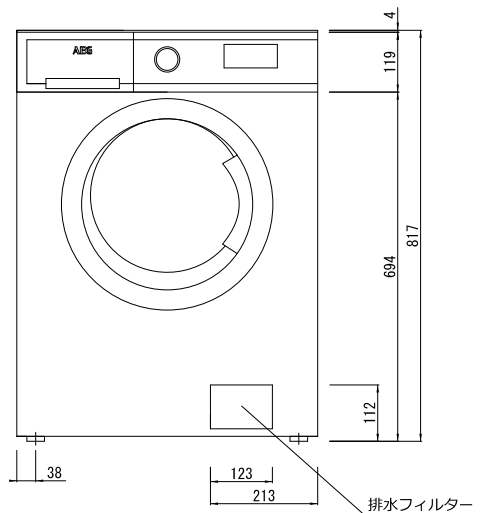

正面図

側面図

ドラム式全自動洗濯乾燥機

モデル名： AWW12746

外形寸法図

型式	AWW12746	
設置方法	ビルトイン型	
電源 (V, Hz)	単相200V 50Hz/60Hz	
コンセント形状	12A 専用回路	
定格消費電力	洗濯	1500W
	乾燥	1100W
乾燥方式	水冷凝縮方式+乾燥ファン	
洗濯容量	7.0Kg	
乾燥容量	綿 4.0Kg / 合成繊維 2.5Kg	
標準使用水量	53L (JIS C 9606)	
防水性能	IPX 4	
洗濯温度	常温/30/40/50/60/90℃	
使用水圧	0.05~0.8MPa	
開口寸法 (W×D×H)	600以上×600以上×820 mm	
外形寸法 (W×D×H)	598×570×817mm (ドア含む)	
製品重量	67.0kg	

背面図

平面図

【※1】 シッピングボルトは必ず外すように指示すること。

【※2】 排水ホースを固定用ブラケットから外さない事。
やむを得ず外す場合、必ず排水管に接続する際、
折り曲げた排水ホースの頂点が、製品を設置した
床面から600mm以上900mm以下の位置に収まる
様に調整して下さい。

【※3】 ドアの開きを変更する事は出来ません。
本製品はドア左側にヒンジがあります。(右開き)