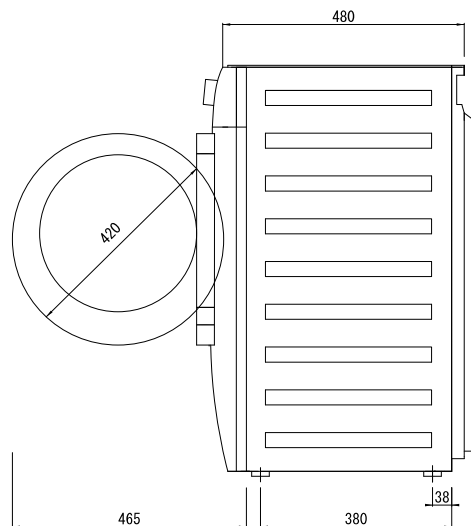

正面図

側面図

ドラム式全自動洗濯乾燥機

モデル名： AWW12746

外形寸法図

型式	AWW12746	
設置方法	ビルトイン型	
電源 (V, Hz)	単相200V 50Hz/60Hz	
コンセント形状	12A 専用回路	
定格消費電力	洗濯	1500W
	乾燥	1100W
乾燥方式	水冷凝縮方式+乾燥ファン	
洗濯容量	7.0Kg	
乾燥容量	綿 4.0Kg / 合成繊維 2.5Kg	
標準使用水量	53L (JIS C 9606)	
防水性能	IPX 4	
洗濯温度	常温/30/40/50/60/90℃	
使用水圧	0.05~0.8MPa	
開口寸法 (W×D×H)	600以上×600以上×820 mm	
外形寸法 (W×D×H)	598×570×817mm (ドア含む)	
製品重量	67.0kg	

背面図

平面図

【※1】 シッピングボルトは必ず外すように指示すること。

【※2】 排水ホースを固定用ブラケットから外さない事。
やむを得ず外す場合、必ず排水管に接続する際、
折り曲げた排水ホースの頂点が、製品を設置した
床面から600mm以上900mm以下の位置に収まる
様に調整して下さい。

【※3】 ドアの開きを変更する事は出来ません。
本製品はドア左側にヒンジがあります。(右開き)