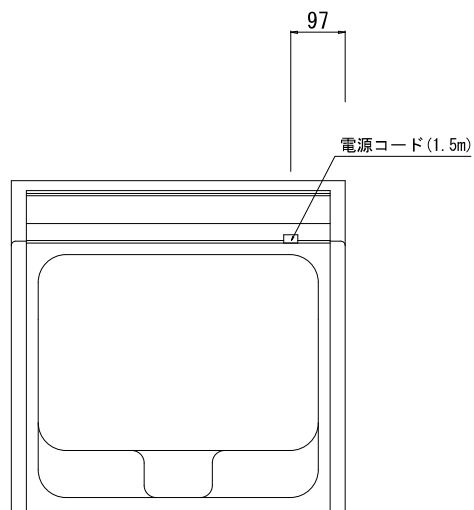

# AEG

平面図

背面図

電気用品名	電気天火
製品名	BPK842720M
設置方式	ビルトイン専用
電源(V, Hz)	単相200V 50/60Hz
コンセント形状	20A 専用回路(1.5m) 
定格消費電力	3500W
庫内容量	71L
外形寸法	W596xH594xD567(mm)
開口寸法	W560xH590xD580以上(mm)
製品重量	37.5kg
※外形寸法図の数値は全て日本で測定した実測値です。	
※キャビネット設置の際は、製品ドア下の離隔距離を必ず考量して下さい。 ドアが接触するとガラスが破損し、ケガややけど等の原因となります。	
※電源コードおよびプラグは、出来る限り目の届く位置に設けて下さい。 背面側に設けた場合、本体に接触して製品が収まらない場合があります。	