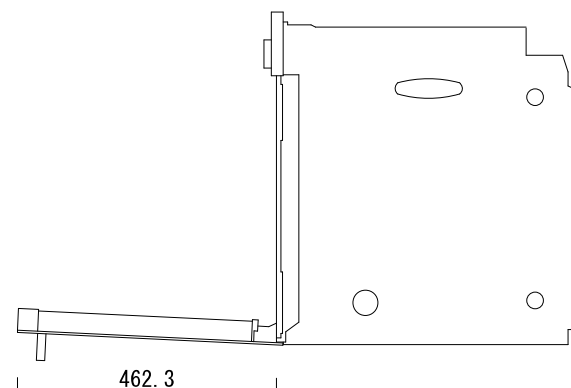

側面図2

エレクトロラックス・ジャパン株式会社
メジャー・アプライアンス事業部

〒105-0011

東京都港区芝公園2-4-1 芝パークビルA館6F

TEL 03-6743-3070

FAX 03-3434-4123