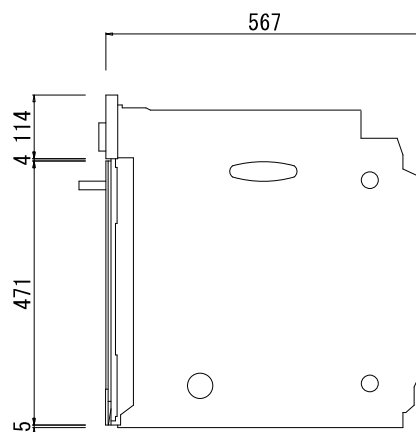

AEG

平面図

背面図

電気用品名	電気天火
製品名	BPK842720M
設置方式	ビルトイン専用
電源(V, Hz)	単相200V 50/60Hz
コンセント形状	20A 専用回路(1.5m)
定格消費電力	3500W
庫内容量	71L
外形寸法	W596xH594xD567(mm)
開口寸法	W560xH590xD580以上(mm)
製品重量	37.5kg
※外形寸法図の数値は全て日本で測定した実測値です。	
※キャビネット設置の際は、製品ドア下の離隔距離を必ず考量して下さい。 ドアが接触するとガラスが破損し、ケガややけど等の原因となります。	
※電源コードおよびプラグは、出来る限り目の届く位置に設けて下さい。 背面側に設けた場合、本体に接触して製品が収まらない場合があります。	

側面図

側面図2

エレクトロラックス・ジャパン株式会社
メジャー・アプライアンス事業部

〒105-0011

東京都港区芝公園2-4-1 芝パークビルA館6F

TEL 03-6743-3070

FAX 03-3434-4123