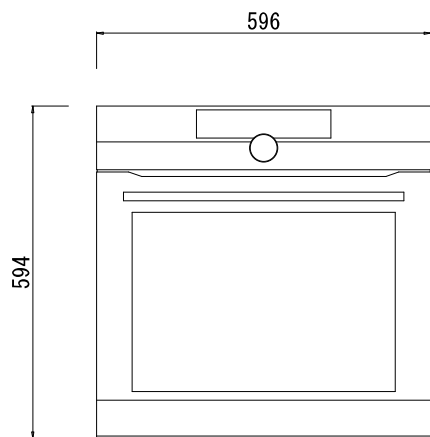

AEG

平面図

背面図

電気用品名	電気天火
製品名	BPK842720M
設置方式	ビルトイン専用
電源(V, Hz)	単相200V 50/60Hz
コンセント形状	20A 専用回路(1.5m)
定格消費電力	3500W
庫内容量	71L
外形寸法	W596xH594xD567(mm)
開口寸法	W560xH590xD580以上(mm)
製品重量	37.5kg
※外形寸法図の数値は全て日本で測定した実測値です。	
※キャビネット設置の際は、製品ドア下の離隔距離を必ず考量して下さい。 ドアが接触するとガラスが破損し、ケガややけど等の原因となります。	
※電源コードおよびプラグは、出来る限り目の届く位置に設けて下さい。 背面側に設けた場合、本体に接触して製品が収まらない場合があります。	

正面図

側面図2

エレクトロラックス・ジャパン株式会社
メジャー・アプライアンス事業部

〒105-0011

東京都港区芝公園2-4-1 芝パークビルA館6F

TEL 03-6743-3070

FAX 03-3434-4123