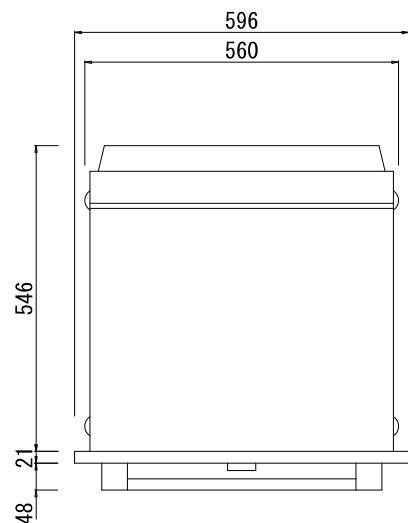

# AEG

平面図

背面図

電気用品名	電気天火
製品名	BPK842720M
設置方式	ビルトイン専用
電源(V, Hz)	単相200V 50/60Hz
コンセント形状	20A 専用回路(1.5m) 
定格消費電力	3500W
庫内容量	71L
外形寸法	W596xH594xD567(mm)
開口寸法	W560xH590xD580以上(mm)
製品重量	37.5kg
※外形寸法図の数値は全て日本で測定した実測値です。	
※キャビネット設置の際は、製品ドア下の離隔距離を必ず考量して下さい。 ドアが接触するとガラスが破損し、ケガややけど等の原因となります。	
※電源コードおよびプラグは、出来る限り目の届く位置に設けて下さい。 背面側に設けた場合、本体に接触して製品が収まらない場合があります。	