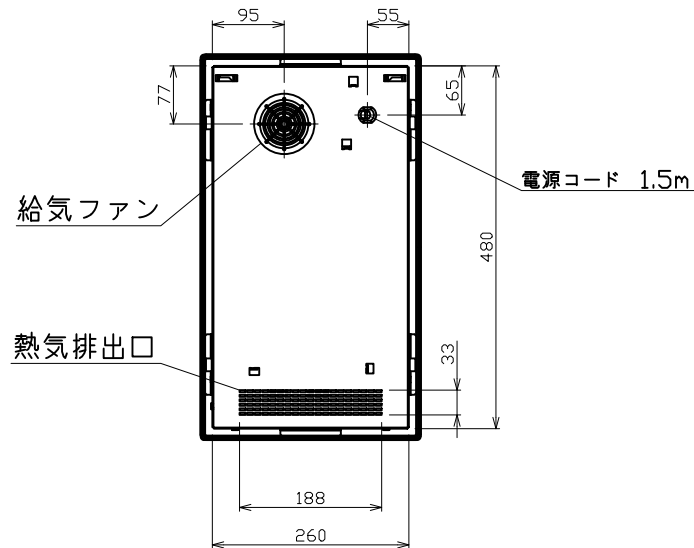

### 外形寸法図

品名	IHクッキングヒーター(2口)	
型名	AHI326CB	
設置方法	ドロップイン	
接続方法	プラグ式	
電源 (V, Hz)	単相200V, 50/60Hz	
電流値(ブレーカー容量)	20A	
消費電力 (W)	合計(※)	3700
	IHヒーター (左下/下)	2300/2500 (パワー機能時)
	IHヒーター (左上/上)	1400/2000 (パワー機能時)
	IHヒーター (右)	
外形寸法 (W×D×H)	291mm×510mm×51mm	
ワークトップ開口寸法 (W×D)	270mm×490mm R10	
製品重量	6kg	

\*必ず別紙設置マニュアルに添った施工を行ってください。

平面図

側面図

正面図

背面図

エレクトロラックス・ジャパン株式会社