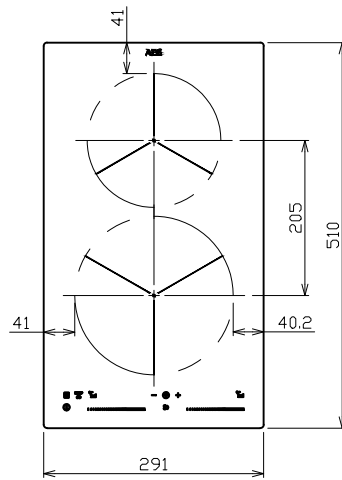

AEG

IHクッキングヒーター(2口)

型式： AHI326CB

外形寸法図

品名	IHクッキングヒーター(2口)	
型名	AHI326CB	
設置方法	ドロップイン	
接続方法	プラグ式	
電源 (V, Hz)	単相200V, 50/60Hz	
電流値(ブレーカー容量)	20A	
消費電力 (W)	合計(※)	3700
	IHヒーター (左下/下)	2300/2500 (パワー機能時)
	IHヒーター (左上/上)	1400/2000 (パワー機能時)
	IHヒーター (右)	
外形寸法 (W×D×H)	291mm×510mm×51mm	
ワークトップ開口寸法 (W×D)	270mm×490mm R10	
製品重量	6kg	

*必ず別紙設置マニュアルに添った施工を行ってください。

平面図