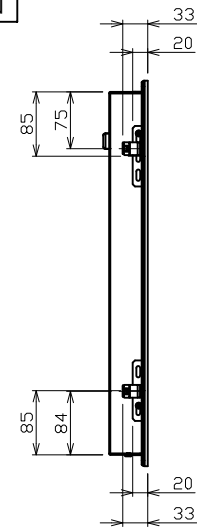

### 外形寸法図

品名	IHクッキングヒーター(2口)	
型名	AHI326CB	
設置方法	ドロップイン	
接続方法	プラグ式	
電源 (V, Hz)	単相200V, 50/60Hz	
電流値(ブレーカー容量)	20A	
消費電力 (W)	合計(※)	3700
	IHヒーター (左下/下)	2300/2500 (パワー機能時)
	IHヒーター (左上/上)	1400/2000 (パワー機能時)
	IHヒーター (右)	
外形寸法 (W×D×H)	291mm×510mm×51mm	
ワークトップ開口寸法 (W×D)	270mm×490mm R10	
製品重量	6kg	

\*必ず別紙設置マニュアルに添った施工を行ってください。

平面図

側面図

正面図

背面図

エレクトロラックス・ジャパン株式会社