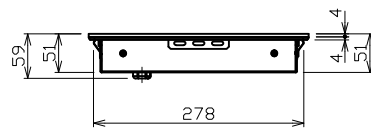

### 外形寸法図

品名	IHクッキングヒーター(2口)	
型名	AHI326CB	
設置方法	ドロップイン	
接続方法	プラグ式	
電源 (V, Hz)	単相200V, 50/60Hz	
電流値(ブレーカー容量)	20A	
消費電力 (W)	合計(※)	3700
	IHヒーター (左下/下)	2300/2500 (パワー機能時)
	IHヒーター (左上/上)	1400/2000 (パワー機能時)
	IHヒーター (右)	
外形寸法 (W×D×H)	291mm×510mm×51mm	
ワークトップ開口寸法 (W×D)	270mm×490mm R10	
製品重量	6kg	

\*必ず別紙設置マニュアルに添った施工を行ってください。

平面図

側面図

正面図

背面図

エレクトロラックス・ジャパン株式会社