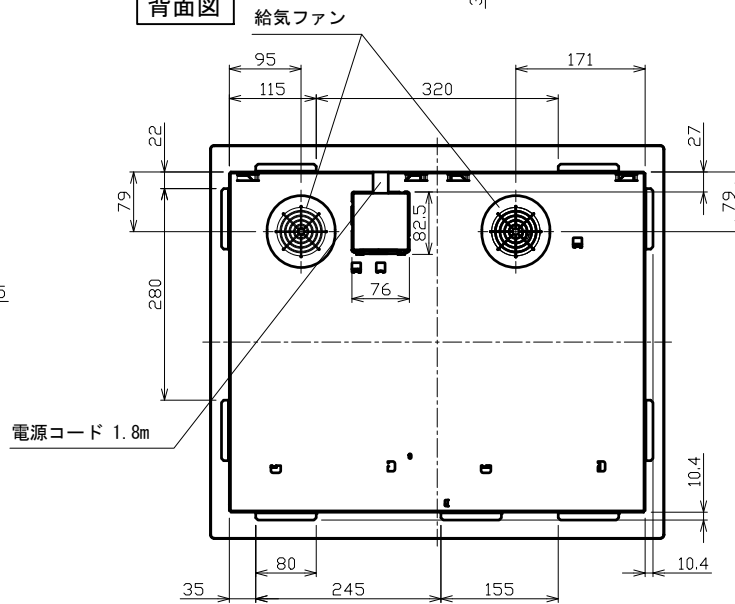

# AEG

IHクッキングヒーター(3口)

型式: AH1635CB

外形寸法図

品名	IHクッキングヒーター(3口)	
型名	AH1635CB	
設置方法	ドロップイン	
接続方法	プラグ式	
電源 (V, Hz)	単相200V, 50/60Hz	
電流値(ブレーカー容量)	30A	
消費電力 (W)	合計(※)	5900
	IHヒーター (左下/下)	1800/2400 (パワー機能時)
	IHヒーター (左上/上)	1400/2000 (パワー機能時)
	IHヒーター (右)	2300/3000 (パワー機能時)
外形寸法 (W×D×H)	600mm×520mm×51mm	
ワークトップ開口寸法 (W×D)	560mm×460mm R15	
製品重量	11kg	