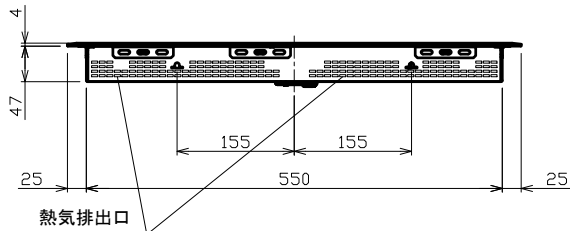

平面図

正面図

側面図

背面図

# AEG

IHクッキングヒーター(3口)

型式: AH1635CB

外形寸法図

品名	IHクッキングヒーター(3口)	
型名	AH1635CB	
設置方法	ドロップイン	
接続方法	プラグ式	
電源 (V, Hz)	単相200V, 50/60Hz	
電流値(ブレーカー容量)	30A	
消費電力 (W)	合計(※)	5900
	IHヒーター (左下/下)	1800/2400 (パワー機能時)
	IHヒーター (左上/上)	1400/2000 (パワー機能時)
	IHヒーター (右)	2300/3000 (パワー機能時)
外形寸法 (W×D×H)	600mm×520mm×51mm	
ワークトップ開口寸法 (W×D)	560mm×460mm R15	
製品重量	11kg	