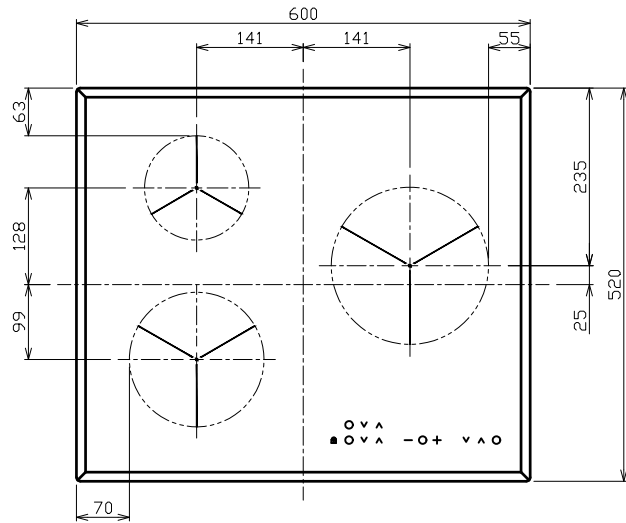

平面図

正面図

側面図

背面図

# AEG

IHクッキングヒーター(3口)

型式: AH1635CB

外形寸法図

品名	IHクッキングヒーター(3口)	
型名	AH1635CB	
設置方法	ドロップイン	
接続方法	プラグ式	
電源 (V, Hz)	単相200V, 50/60Hz	
電流値(ブレーカー容量)	30A	
消費電力 (W)	合計(※)	5900
	IHヒーター (左下/下)	1800/2400 (パワー機能時)
	IHヒーター (左上/上)	1400/2000 (パワー機能時)
	IHヒーター (右)	2300/3000 (パワー機能時)
外形寸法 (W×D×H)	600mm×520mm×51mm	
ワークトップ開口寸法 (W×D)	560mm×460mm R15	
製品重量	11kg	