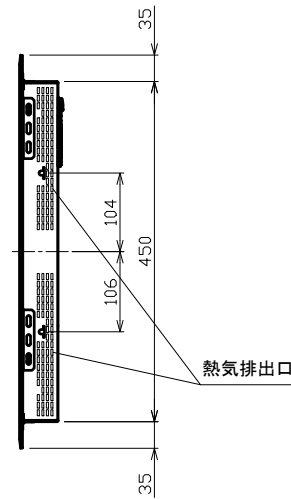

平面図

正面図

側面図

背面図

# AEG

IHクッキングヒーター(3口)

型式: AH1635CB

外形寸法図

品名	IHクッキングヒーター(3口)	
型名	AH1635CB	
設置方法	ドロップイン	
接続方法	プラグ式	
電源 (V, Hz)	単相200V, 50/60Hz	
電流値(ブレーカー容量)	30A	
消費電力 (W)	合計(※)	5900
	IHヒーター (左下/下)	1800/2400 (パワー機能時)
	IHヒーター (左上/上)	1400/2000 (パワー機能時)
	IHヒーター (右)	2300/3000 (パワー機能時)
外形寸法 (W×D×H)	600mm×520mm×51mm	
ワークトップ開口寸法 (W×D)	560mm×460mm R15	
製品重量	11kg	