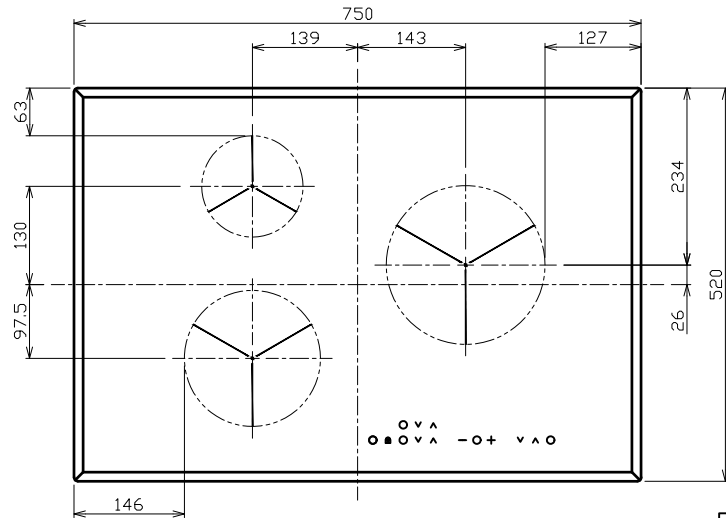

平面図

側面図

正面図

背面図

# AEG

IHクッキングヒーター(3口)

型式: AH1735CB

外形寸法図

品名	IHクッキングヒーター(3口)	
型名	AH1735CB	
設置方法	ドロップイン	
接続方法	プラグ式	
電源 (V, Hz)	単相200V, 50/60Hz	
電流値(ブレーカー容量)	30A	
消費電力 (W)	合計(※)	5900
	IHヒーター (左下/下)	1800/2400 (パワー機能時)
	IHヒーター (左上/上)	1400/2000 (パワー機能時)
	IHヒーター (右)	2300/3000 (パワー機能時)
外形寸法 (W×D×H)	750mm×520mm×51mm	
ワークトップ開口寸法 (W×D)	560mm×460mm R15	
製品重量	12kg	