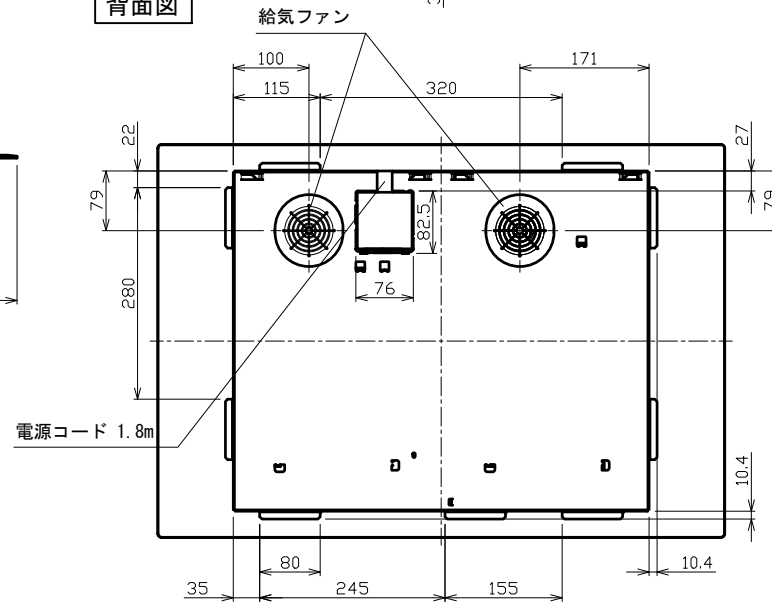

# AEG

IHクッキングヒーター(3口)

型式: AH1735CB

外形寸法図

品名	IHクッキングヒーター(3口)	
型名	AH1735CB	
設置方法	ドロップイン	
接続方法	プラグ式	
電源 (V, Hz)	単相200V, 50/60Hz	
電流値(ブレーカー容量)	30A	
消費電力 (W)	合計(※)	5900
	IHヒーター (左下/下)	1800/2400 (パワー機能時)
	IHヒーター (左上/上)	1400/2000 (パワー機能時)
	IHヒーター (右)	2300/3000 (パワー機能時)
外形寸法 (W×D×H)	750mm×520mm×51mm	
ワークトップ開口寸法 (W×D)	560mm×460mm R15	
製品重量	12kg	