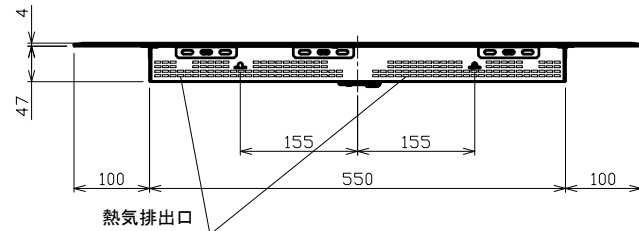

平面図

側面図

正面図

背面図

# AEG

IHクッキングヒーター(3口)

型式: AH1735CB

外形寸法図

品名	IHクッキングヒーター(3口)	
型名	AH1735CB	
設置方法	ドロップイン	
接続方法	プラグ式	
電源 (V, Hz)	単相200V, 50/60Hz	
電流値(ブレーカー容量)	30A	
消費電力 (W)	合計(※)	5900
	IHヒーター (左下/下)	1800/2400 (パワー機能時)
	IHヒーター (左上/上)	1400/2000 (パワー機能時)
	IHヒーター (右)	2300/3000 (パワー機能時)
外形寸法 (W×D×H)	750mm×520mm×51mm	
ワークトップ開口寸法 (W×D)	560mm×460mm R15	
製品重量	12kg	