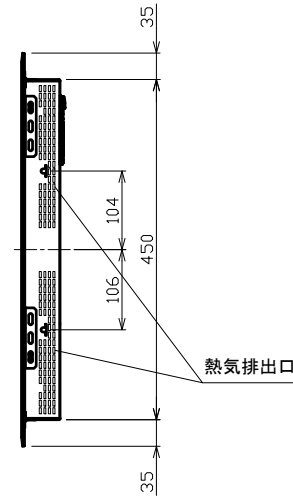

平面図

側面図

正面図

背面図

# AEG

IHクッキングヒーター(3口)

型式: AH1735CB

外形寸法図

品名	IHクッキングヒーター(3口)	
型名	AH1735CB	
設置方法	ドロップイン	
接続方法	プラグ式	
電源 (V, Hz)	単相200V, 50/60Hz	
電流値(ブレーカー容量)	30A	
消費電力 (W)	合計(※)	5900
	IHヒーター (左下/下)	1800/2400 (パワー機能時)
	IHヒーター (左上/上)	1400/2000 (パワー機能時)
	IHヒーター (右)	2300/3000 (パワー機能時)
外形寸法 (W×D×H)	750mm×520mm×51mm	
ワークトップ開口寸法 (W×D)	560mm×460mm R15	
製品重量	12kg	